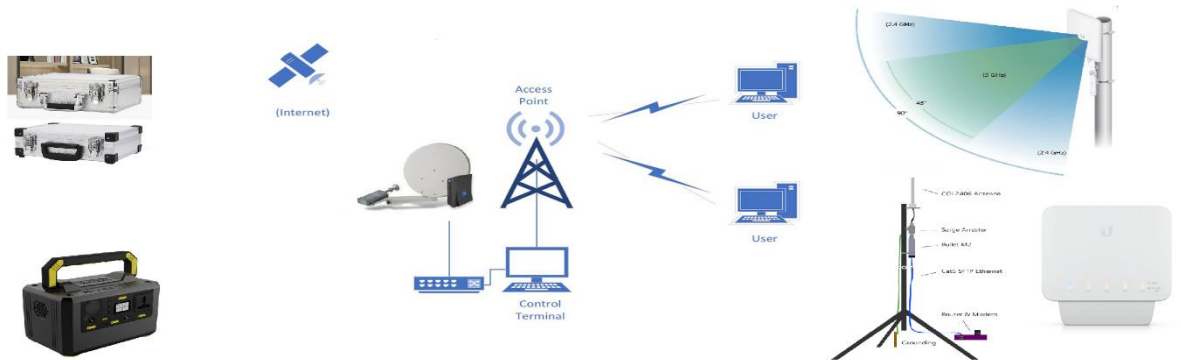

λαμβάνοντας υπηρεσίες ηλεκτρονικού ταχυδρομείου, περιήγησης στο διαδίκτυο, χρήση εφαρμογών mobile apps αλλά και τηλεφωνικών υπηρεσιών VoIP.

Η χρήση αυτής της συστοιχίας προτείνεται για χρήση στο πεδίο. Προϋπόθεση για την λειτουργία της είναι να υπάρχει κάλυψη από το δίκτυο κινητής τηλεφωνίας του παρόχου που έχει επιλεγεί. Έχει την δυνατότητα να εξυπηρετεί ταυτόχρονα δεκάδες χρήστες. Οι επιδόσεις της κατασκευής εξαρτώνται από την ποιότητα του σήματος και από τις απαιτήσεις σε bandwidth καθενός χρήστη. Προγραμματίζουμε πειράματα και μετρήσεις για να αξιολογήσουμε την ποιότητα της υπηρεσίας που παρέχει η συστοιχία.

Το ακόλουθο σχήμα περιγράφει σχηματικά την αρχή λειτουργίας της συγκεκριμένης κατασκευής.

Σχήμα 1: Waterways Internet off Grid (W IoG)